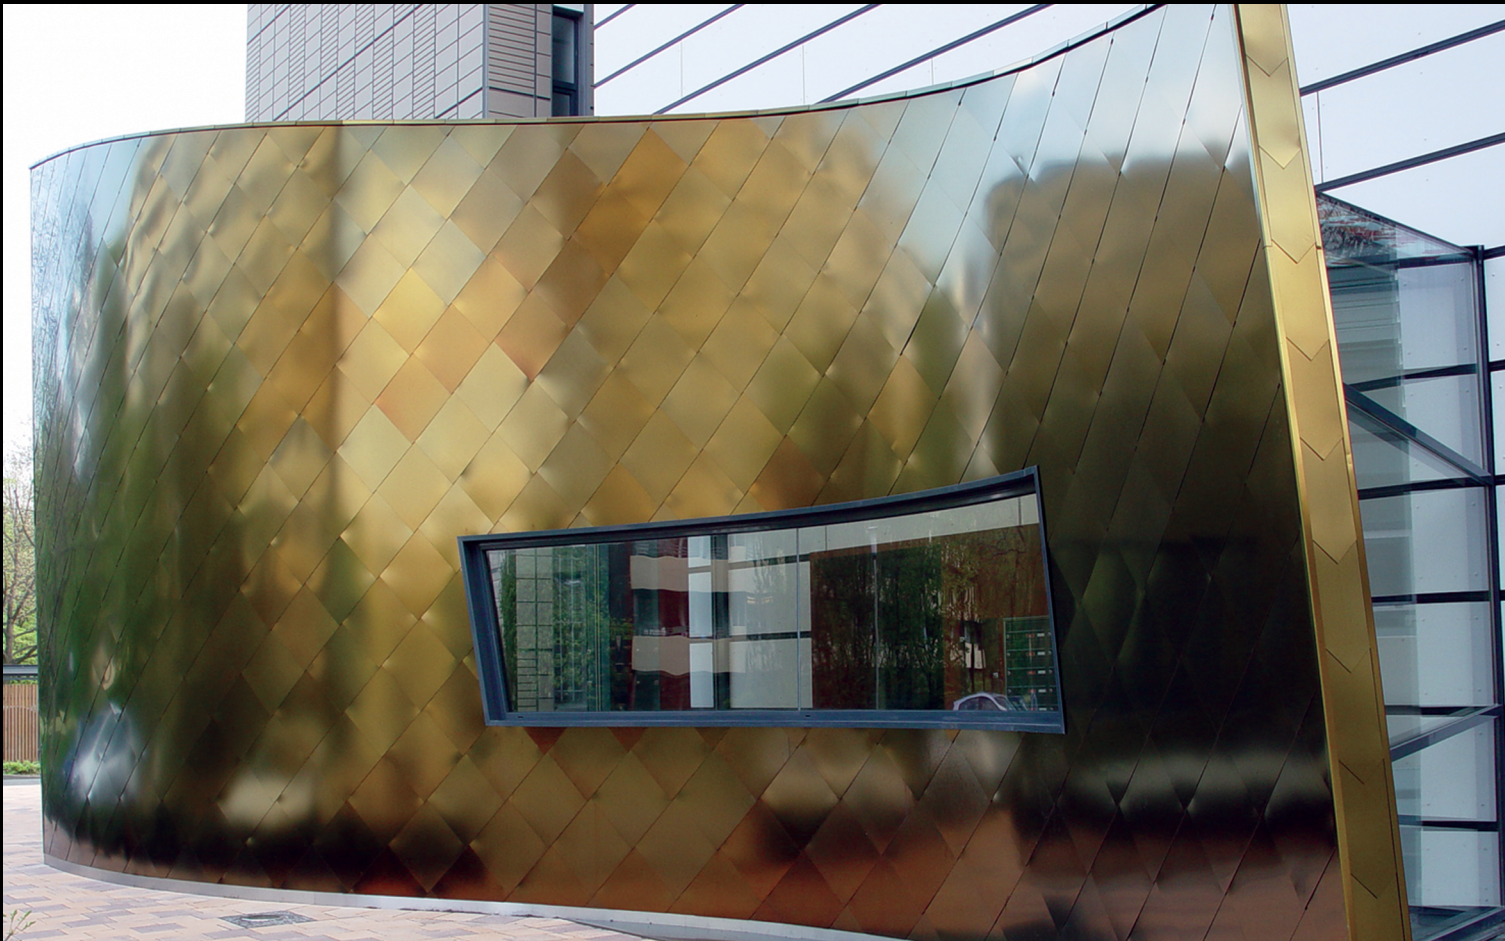

Farbe. Form. Vollendung.

Vielfalt in Edelstahl Rostfrei

INOX-COLOR

D-Bonn

Heiderhof
Eingangsbereich
2 J/Gebürstet
INOX-SPECTRAL® - Farbe: rot-gold

Entrance Area
2J/brushed
INOX-SPECTRAL® - Colour: red-gold