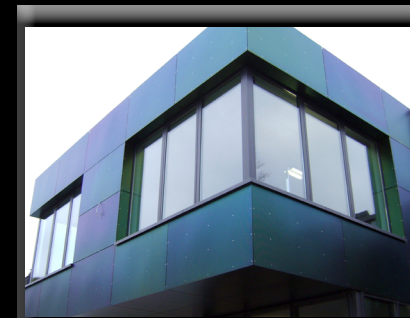

Farbe. Form. Vollendung.

Vielfalt in Edelstahl Rostfrei

INOX-COLOR

D-Bordesholm

Getränkemarkt

2M/6 WL

INOX-SPECTRAL® - Farbe: grün-SG

Beverage Centre