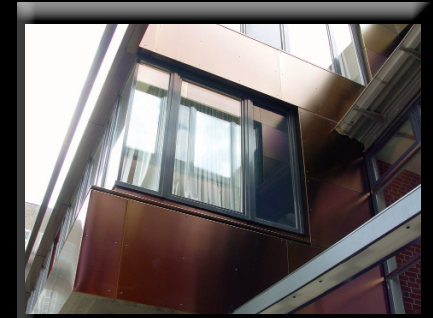

Farbe. Form. Vollendung.

Vielfalt in Edelstahl Rostfrei

INOX-COLOR

D-Hamburg

Klosterschule
Fassaden Refreshment
2G/Kornschliff 240
INOX-SPECTRAL® - Farbe: rot

Cladding Refreshment
2G/ Grit 240
INOX-SPECTRAL® - Colour: red