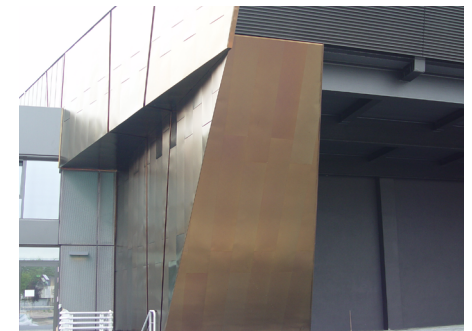

Farbe. Form. Vollendung.

Vielfalt in Edelstahl Rostfrei

D-Troisdorf

Stadthalle
Fassade
2G/Kornschliff
INOX-SPECTRAL® - Farbe: gold-rot

Architekturbüro K+H Architekten, 70176 Stuttgart
Baujahr: 2014

*Multi-purpose hall
Cladding
2G/Grit
INOX-SPECTRAL® - Colour: gold-red*

*K+H Architects, 70176 Stuttgart
year of construction: 2014*

INOX-COLOR

INOX-COLOR GmbH & Co. KG
Industriegebiet V
Dreisteinheumatte 6
74731 Walldürn
Telefon +49 (0) 62 82/92 38-0
Telefax +49 (0) 62 82/92 38-99
info@inox-color.com
www.inox-color.com