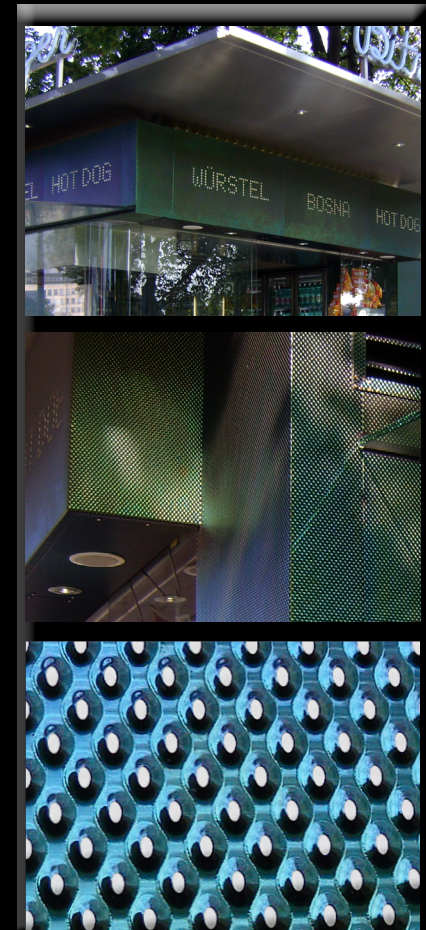

Farbe. Form. Vollendung.

Vielfalt in Edelstahl Rostfrei

INOX-COLOR

A-Wien

Imbiss-Stand

Fassade

2B/6 WL

INOX-SPECTRAL®-Farbe: grün-SG

Snack bar

Cladding

2 B/6 WL

INOX-SPECTRAL®- Colour: green-SG

INOX-COLOR GmbH & Co. KG

Industriegebiet V

Dreisteinheumatte 6

74731 Walldürn