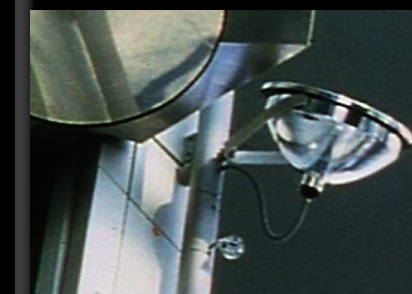

Farbe. Form. Vollendung.

Vielfalt in Edelstahl Rostfrei

INOX-COLOR

D-München

Aufzugsanlage
2 G/Kornschliff

Lift system
2 G/Grit

INOX-COLOR GmbH & Co. KG
Industriegebiet V
Dreisteinheumatte 6
74731 Walldürn
Telefon +49 (0) 62 82/92 38-0
Telefax +49 (0) 62 82/92 38-99
info@inox-color.com
www.inox-color.com