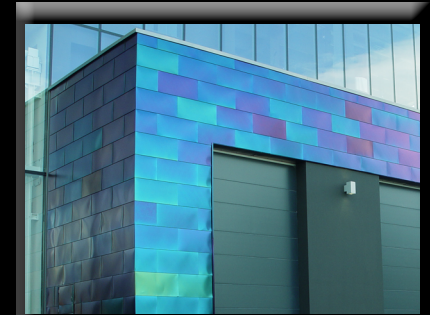

Farbe. Form. Vollendung.

Vielfalt in Edelstahl Rostfrei

INOX-COLOR

CZ-Lanskroun

SOMA Engineering
Produktionshalle
Fassade
2G/Kornschliff
INOX-SPECTRAL® - Farbe: grün

production hall
Cladding
2G/Grit
INOX-SPECTRAL® - colour: green