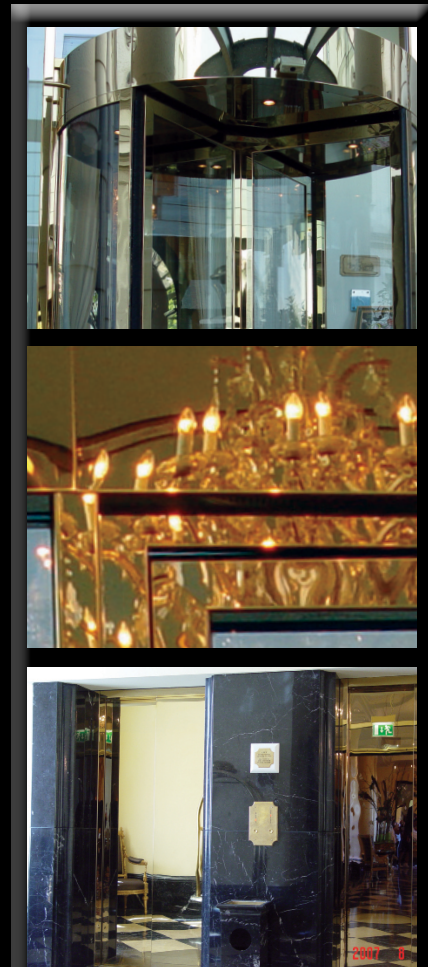

Farbe. Form. Vollendung.

Vielfalt in Edelstahl Rostfrei

INOX-COLOR

D-Bergisch Gladbach

Grandhotel Schloss Bensberg
Eingangsbereich
2P/No. 8
Gold

Entrance Area and Lobby
2P/No. 8
Gold

INOX-COLOR GmbH & Co. KG
Industriegebiet V
Dreisteinheimmatten 6
74731 Walldürn
Telefon +49 (0) 62 82/92 38-0
Telefax +49 (0) 62 82/92 38-99
info@inox-color.com
www.inox-color.com