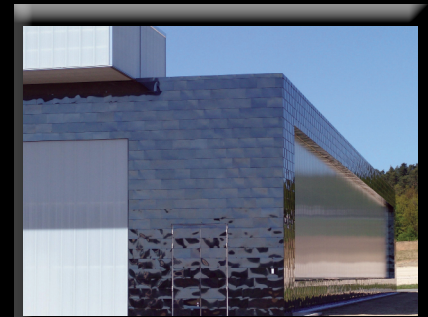

Farbe. Form. Vollendung.

Vielfalt in Edelstahl Rostfrei

INOX-COLOR

D-Altdorf

SIPOS Aktorik
Entwicklungszentrum und Produktionshalle
Fassade
2R/III d
INOX-SPECTRAL® - Farbe: schwarz

Development centre and production hall
Cladding
2R/III d
INOX-SPECTRAL® - colour: black