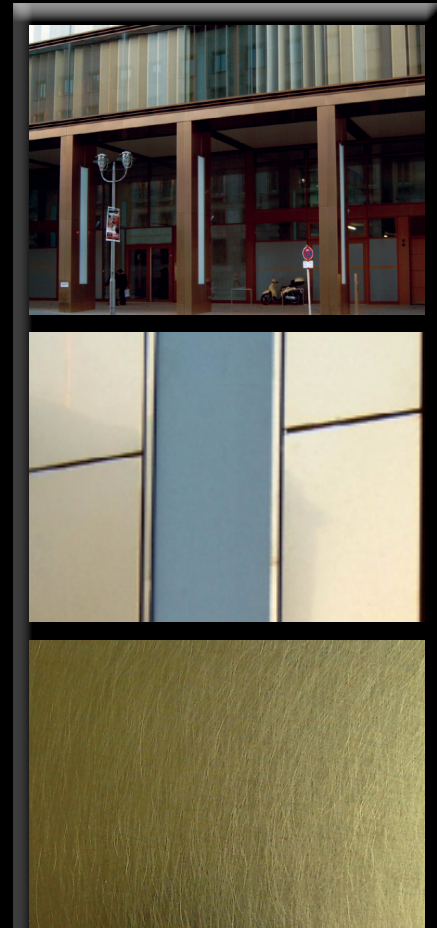

Farbe. Form. Vollendung.

Vielfalt in Edelstahl Rostfrei

INOX-COLOR

D-Berlin

Eingangsbereich
Säulenverkleidung
2G/Wildhair
Gold

Entrance area
Pillar trim panel
2G/Wildhair
Gold

INOX-COLOR GmbH & Co. KG
Industriegebiet V
Dreisteinheumatte 6
74731 Walldürn
Telefon +49 (0) 62 82/92 38-0
Telefax +49 (0) 62 82/92 38-99
info@inox-color.com
www.inox-color.com