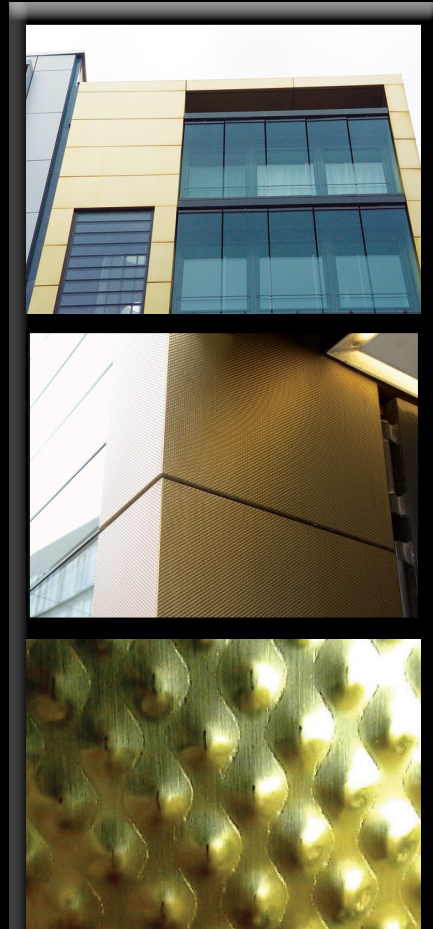

Farbe. Form. Vollendung.

Vielfalt in Edelstahl Rostfrei

INOX-COLOR

D-Hamburg

Bürogebäude
Fassade
2M/6 WL
Gold

Office building
Cladding
2M/6 WL
Gold

INOX-COLOR GmbH & Co. KG
Industriegebiet V
Dreisteinheumatte 6
74731 Walldürn
Telefon +49 (0) 62 82/92 38-0
Telefax +49 (0) 62 82/92 38-99
info@inox-color.com
www.inox-color.com