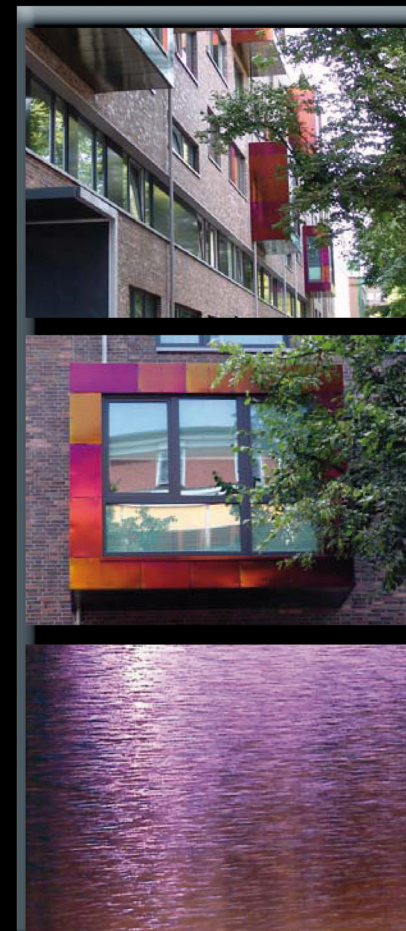

# Farbe. Form. Vollendung.

*Vielfalt in Edelstahl Rostfrei*

**INOX-COLOR**

## D-Hamburg

Quartier 72 - Modernisierung  
Fassaden Elemente  
2G/Kornschliff 240  
INOX-SPECTRAL<sup>®</sup> - Farbe: rot

Quartier 72 - modernization  
Cladding Elements  
2G/ Grit 240  
INOX-SPECTRAL<sup>®</sup> - Colour: red