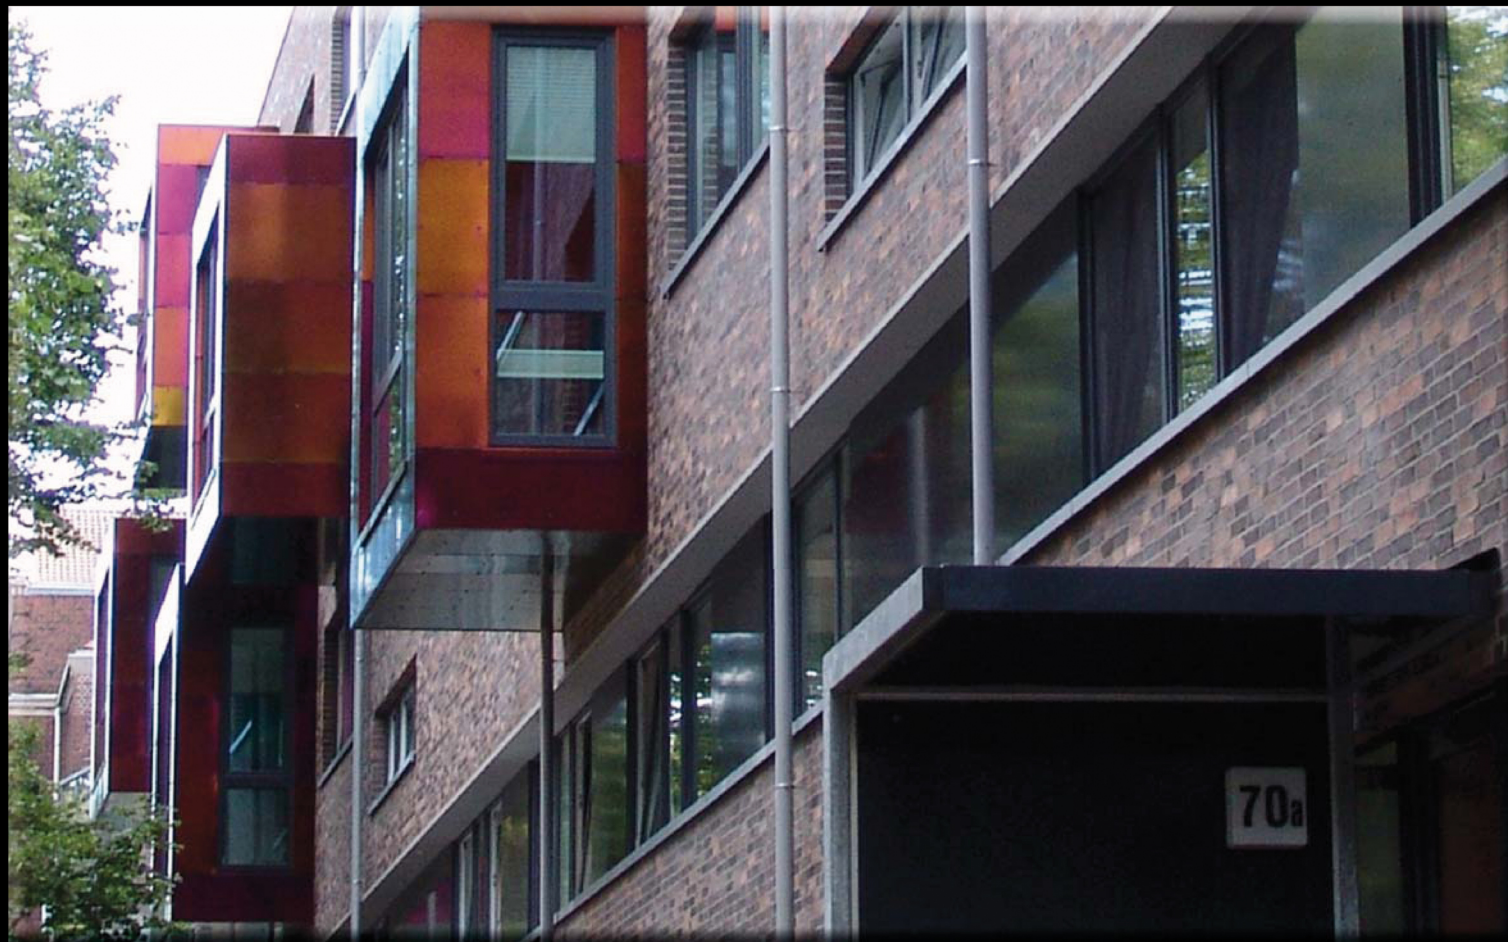

# Farbe. Form. Vollendung.

*Vielfalt in Edelstahl Rostfrei*

**INOX-COLOR**

## D-Hamburg

Quartier 72 - Modernisierung  
Fassaden Elemente  
2G/Kornschliff 240  
INOX-SPECTRAL<sup>®</sup> - Farbe: rot

Quartier 72 - modernization  
Cladding Elements  
2G/ Grit 240  
INOX-SPECTRAL<sup>®</sup> - Colour: red