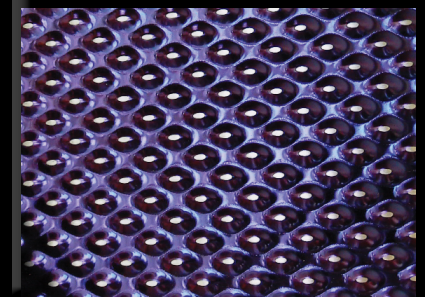

# Farbe. Form. Vollendung.

*Vielfalt in Edelstahl Rostfrei*

**INOX-COLOR**

## **D-Kiel**

Fördertower

Fassade

2M/6 WL

INOX-SPECTRAL<sup>®</sup>-Farbe: rot-SG

Cladding

2M/6 WL

INOX-SPECTRAL<sup>®</sup>- Colour: red-SG