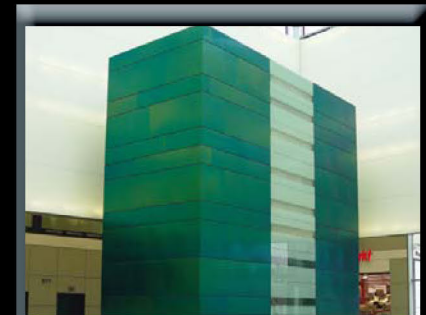

Farbe. Form. Vollendung.

Vielfalt in Edelstahl Rostfrei

INOX-COLOR

D-Stuttgart-Vaihingen

Einkaufszentrum Schwaben Galerie
Atrium
2M/6 WL
INOX-SPECTRAL® - Farbe: grün

Shopping Centre Schwaben Galerie
Atrium
2M/6 WL
INOX-SPECTRAL® - Colour: green