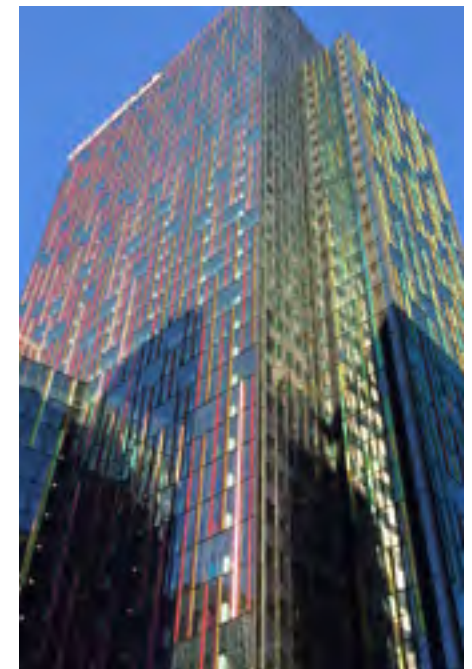

INOX-COLOR GmbH & Co. KG

Industriegebiet V

Dreisteinheumatte 6

74731 Walldürn

Telefon +49 (0) 62 82/92 38-0

Telefax +49 (0) 62 82/92 38-99

info@inox-color.com

www.inox-color.com