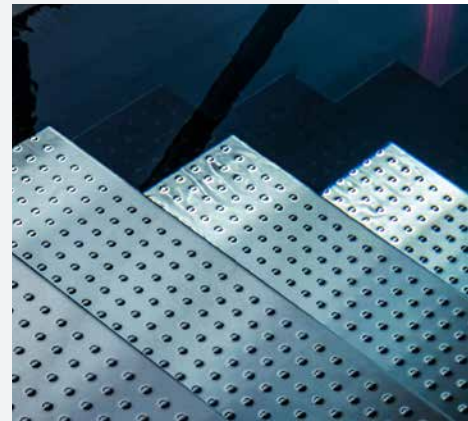

Marcas de carril duraderas y sin mantenimiento

Desde Alemania desde hace más de 40 años

La única calidad que satisface sus exigencias:

- **COLORACION MARCAS - color sin color**
Coloración duradera y sin mantenimiento, sin pinturas ni pigmentos
- **FORMATOS XL – extragrande hasta 2 x 6 m**
Utilice nuestra planta de coloración para acero inoxidable más grande del mundo
- **INDIVIDUALIZACIÓN y exclusividad**
Los motivos, marcas y letras aumentan el atractivo y la seguridad

Color
sin
color!

2 x
6 m!

Áreas de aplicación

- Líneas de fondo, líneas de destino, marcas
- Motivos, letras, logotipos
- Toboganes, bancos, tubos
- Cascadas, cañones de agua
- Escalones, superficies antideslizantes