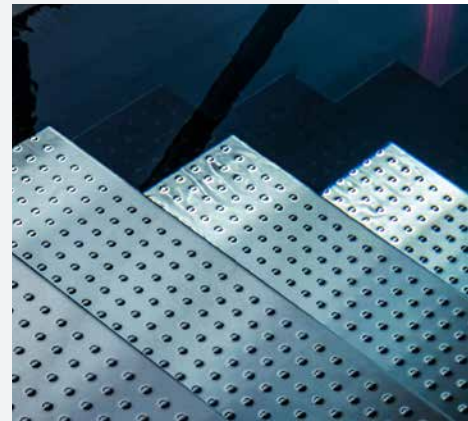

Lignes de fond durables & sans entretien

Depuis l'Allemagne depuis plus de 40 ans

La seule qualité qui répond à vos exigences:

- **TEINDRE LIGNES DE FOND - couleur sans couleur**
coloration durable et sans entretien, sans vernis ni pigments
- **FORMATS XL – très grands jusqu'à 2 x 6 m**
Profitez de notre plus grande ligne de coloration au monde pour l'acier inox
- **INDIVIDUALISATION et exclusivité**
Les motifs, marquages et inscriptions augmentent l'attractivité et la sécurité

Nos prestations dans la construction de piscines:

- **Coloration des lignes de voie:** Durable et sans entretien
- **Formats XL:** Feuilles et assemblages
- **Nous colorions aussi:** Marquages, motifs, lettrages, logos, bancs et tuyaux

Couleur
sans
couleur!

2 x
6 m!

Domaines d'application

- Lignes de couloir, T de virage, croix de virages
- Marquages, motifs, lettrages, logos
- Toboggans, bancs, tuyaux
- Jets d'eau, canons à eau
- Marches, surfaces antidérapantes