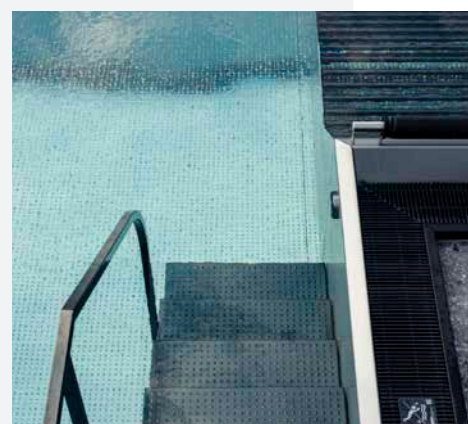

Linee di fondo durevole e priva di manutenzione

Dalla Germania da oltre 40 anni

L'unica qualità che soddisfa le vostre esigenze:

- **COLORAZIONE DI LINEE - colore senza colore**
colorazione durevole e senza manutenzione senza vernici e pigmenti
- **FORMATI XL - extra-large fino a 2 x 6 m**
Utilizzate la nostra linea di colorazione per l'acciaio inox più grande al mondo
- **INDIVIDUAZIONE ed esclusività**
Motivi, marcature e scritte aumentano l'attrattività e la sicurezza

I nostri servizi nella costruzione di piscine:

- **Colorazione della segnaletica corsie:**
Durevole e senza manutenzione
- **Formati XL:** Lastre e assemblaggi
- **Coloriamo anche:** Motivi, scritte, loghi, panchine e tubi

Colore
senza
colore!

2 x
6 m!

Campi di applicazione

- Linee di fondo, T finale, croce di virata
- Marcature, motivi, scritte, loghi
- Scivoli, panchine, tubi
- Docce a cascata, cannoni ad acqua
- Gradini, superfici antiscivolo