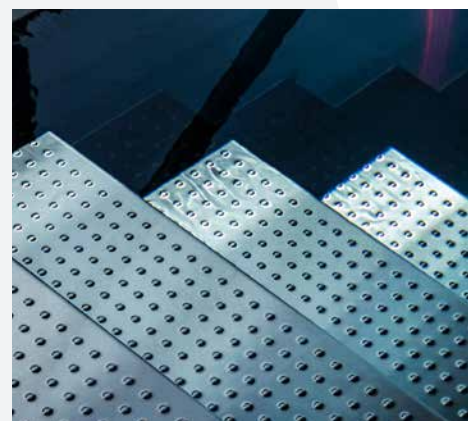

Linee di fondo durevole e priva di manutenzione

Dalla Germania da oltre 40 anni

L'unica qualità che soddisfa le vostre esigenze:

- **COLORAZIONE DI LINEE - colore senza colore**
colorazione durevole e senza manutenzione senza vernici e pigmenti
- **FORMATI XL - extra-large fino a 2 x 6 m**
Utilizzate la nostra linea di colorazione per l'acciaio inox più grande al mondo
- **INDIVIDUAZIONE ed esclusività**
Motivi, marcature e scritte aumentano l'attrattività e la sicurezza

I nostri servizi nella costruzione di piscine:

- **Colorazione della segnaletica corsie:**
Durevole e senza manutenzione
- **Formati XL:** Lastre e assemblaggi
- **Coloriamo anche:** Motivi, scritte, loghi, panchine e tubi

Colore
senza
colore!

2 x
6 m!

Campi di applicazione

- Linee di fondo, T finale, croce di virata
- Marcature, motivi, scritte, loghi
- Scivoli, panchine, tubi
- Docce a cascata, cannoni ad acqua
- Gradini, superfici antiscivolo