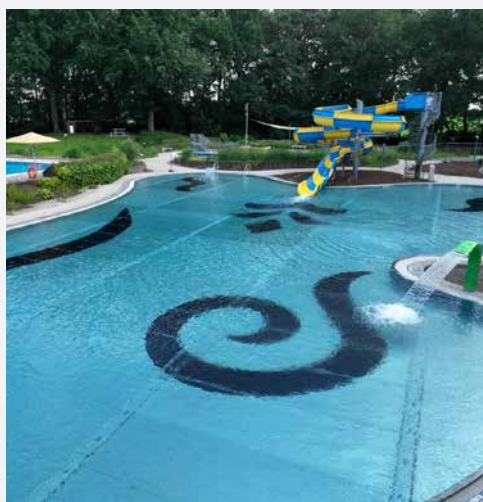

Linee di fondo durevole e priva di manutenzione

Dalla Germania da oltre 40 anni

L'unica qualità che soddisfa le vostre esigenze:

- **COLORAZIONE DI LINEE - colore senza colore**
colorazione durevole e senza manutenzione senza vernici e pigmenti
- **FORMATI XL - extra-large fino a 2 x 6 m**
Utilizzate la nostra linea di colorazione per l'acciaio inox più grande al mondo
- **INDIVIDUAZIONE ed esclusività**
Motivi, marcature e scritte aumentano l'attrattività e la sicurezza

Colore
senza
colore!

2 x
6 m!

Campi di applicazione

- Linee di fondo, T finale, croce di virata
- Marcature, motivi, scritte, loghi
- Scivoli, panchine, tubi
- Docce a cascata, cannoni ad acqua
- Gradini, superfici antiscivolo